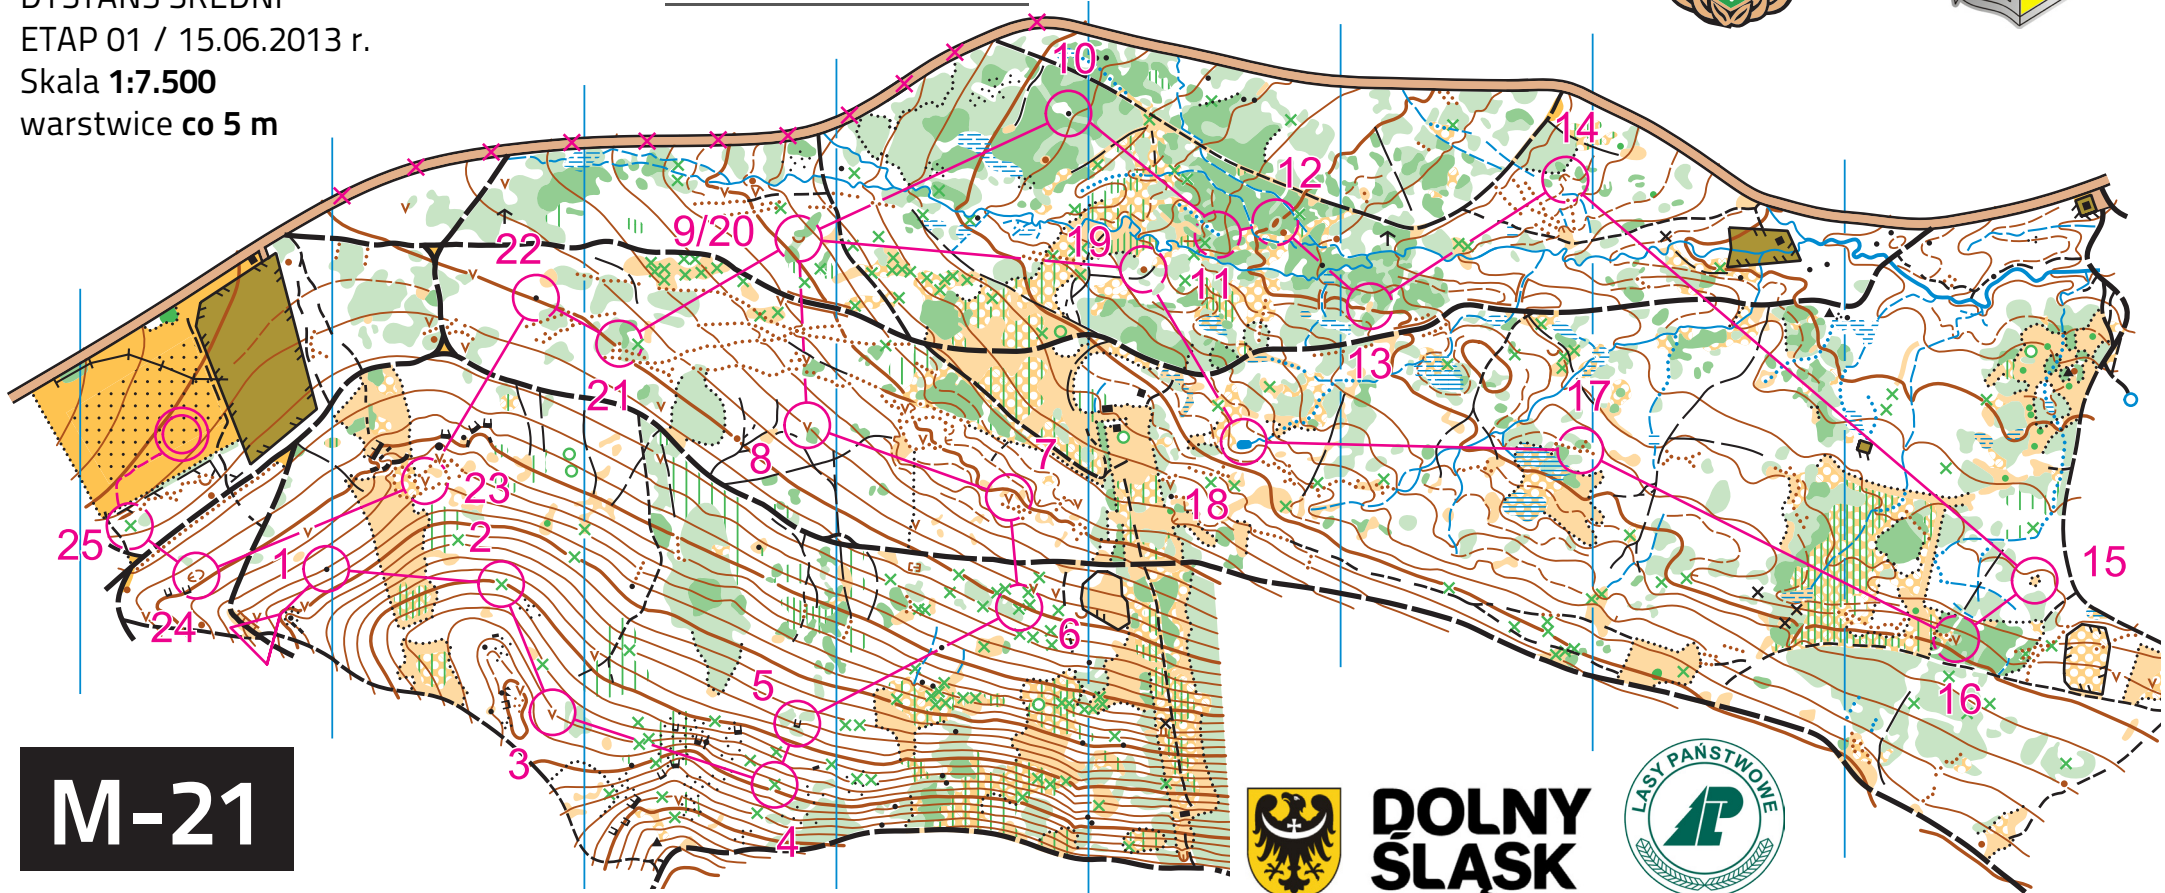

Radunia Północ

XXV PUCHAR ŚLĘŻY

DYSTANS ŚREDNI

ETAP 01 / 15.06.2013 r.

Skala 1:7.500

warstvice co 5 m

M-21

M21	5,4 km	210 m
1	41	♂
2	57	1.5
3	58	2x2
4	60	1.3
5	59	1.5
6	71	1.7
7	70	2x2
8	69	4x2

9	54	8x2
10	53	1
11	46	1
12	47	1
13	49	
14	55	
15	65	
16	66	2x2
17	64	
18	63	

19	51	1
20	54	8x2
21	67	T
22	68	0.8
23	45	4x4
24	42	1.5
25	80	1.5

○ --- 130 m --- ○

DOLNY ŚLĄSK

Nadleśnictwo Miękinia

R1 **R2** **R3**

Mapa podkładowa:
LIDAR